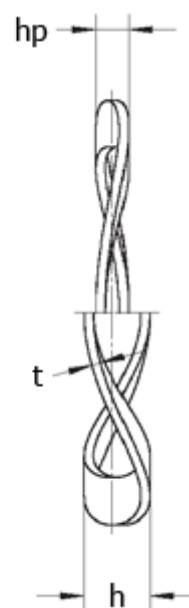

Varenummer: 22011608
Beskrivelse: Bølgefjeder L&M 34,5x28x0,4 K3
for leje : 6300, 16003

Mål

Bølger = 3
 d_1 = 28.10
 d_2 = 33.85
F (N) ved hp = 75.0
For leje = 6003
 h = 3.1
 hp = 1.30
 t = 0.40

Vægt (kg) /100 stk = 0.087